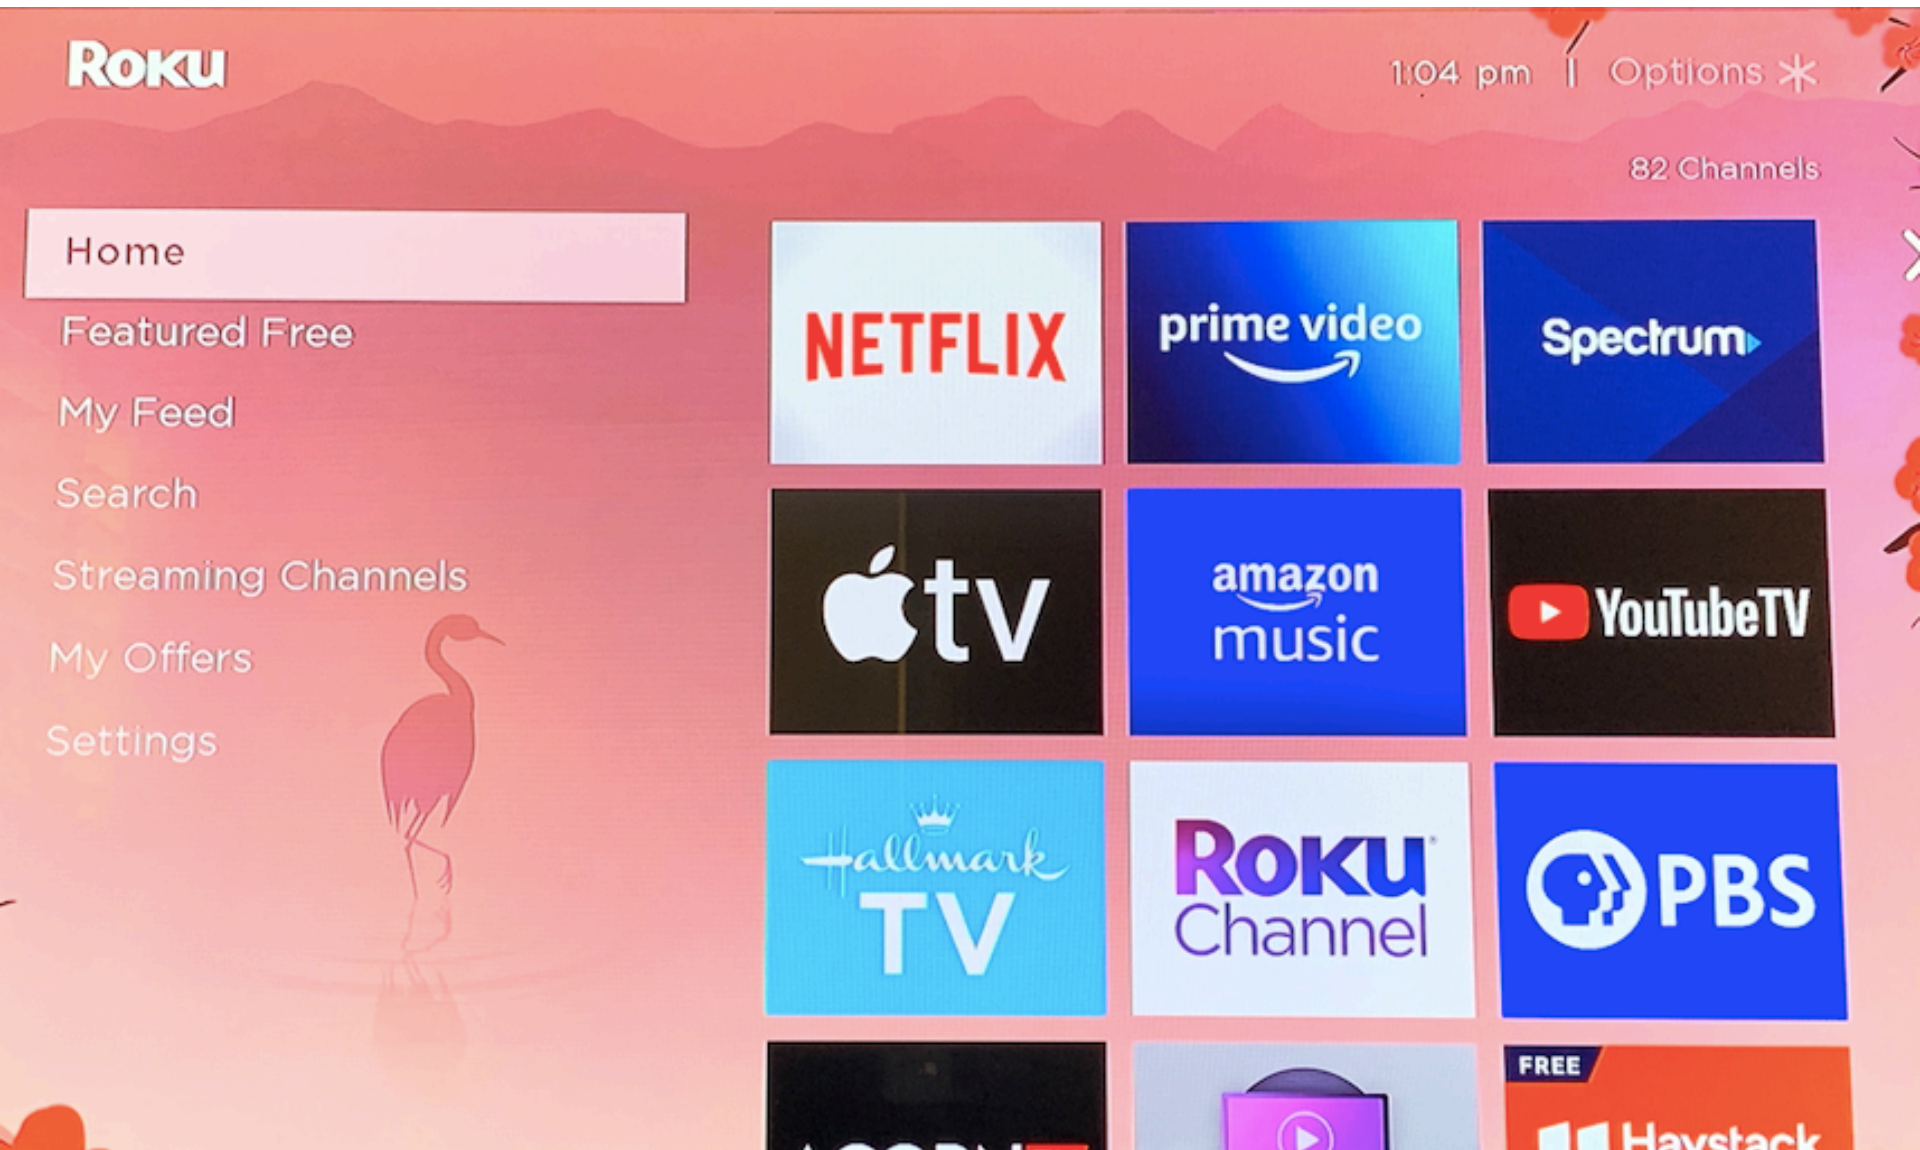

[Learn more about Roku TVs >](#)

Roku TV

DEMO – NAVIGATE ROKU

Navigate to search on your Roku home screen.

SCREEN SAVER – HAYSTACK

HOME SCREEN - CHANNELS

CHANNELS - MIX AND MATCH

Mix and match streaming channels